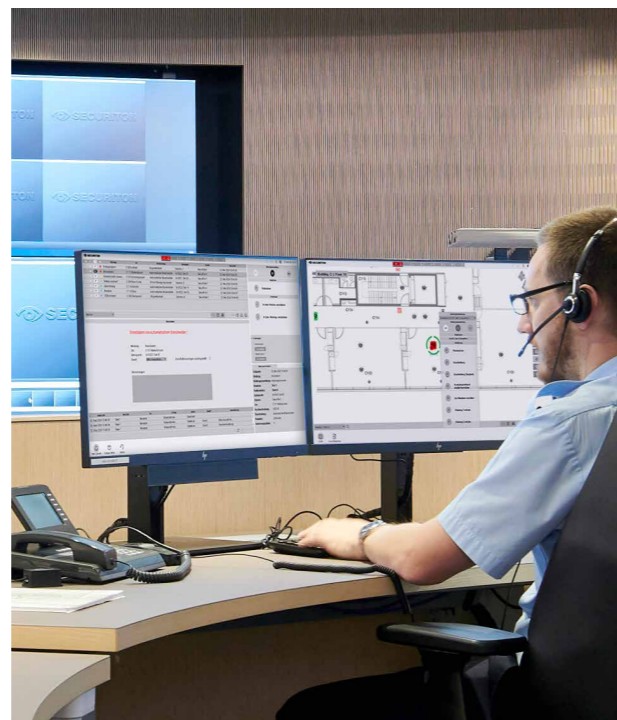

Einbruchschutz

Zutrittskontrollsysteme

Als Spezialist für Gefahrenmeldung und Zutrittskontrolle bieten wir innovative Systemlösungen, die Einbrüche und Überfälle wirksam vorbeugen. Optimal auf Praxisereignisse zugeschnitten erlauben sie eine einfache kundenspezifische Integration und gewährleisten höchste Zuverlässigkeit. Einbruchsversuche wer-

den automatisch entdeckt und die Interventionskräfte alarmiert. Die Bedienelemente erfüllen höchste Sicherheitsstandards. Präzise Zutrittsberechtigungen verwandeln Außenbereiche und Räume in sichere Zonen. Dank vernetzbarer Systeme ist für jeden Bereich festzulegen, wer ihn wann betreten darf.

Sicherheitsmanagement

Die zentrale Integrationsplattform bietet eine Komfortbedienung aller Systeme – auch liegenschaftsübergreifend. Unsere Managementsysteme fassen alle Sicherheits- und Gebäudetechniken in eine übergreifende Gesamtlösung zusammen.

Das Sicherheitspersonal erhält einen einheitlichen und praxisorientierten Gesamtüberblick mit Fotos und Grundrissplänen. Sofort ersichtliche Melderpositionen machen komplexe Ereignisse sehr schnell erfassbar. Das System staffelt Informationen, bietet klare Instruktionen und hält Maßnahmenbeschreibungen bereit – damit im Ernstfall Fehler ausgeschlossen sind.

Drohensicherheitssysteme

Detektion und Abwehr von Drohnen: Unsere Drohensicherheitssysteme reichen von tragbaren Handgeräten bis zu stationären oder mobilen 360-Grad-Rundumlösungen, die mehrere Sensoren integrieren und fusionieren (auch spezielle Kameras). Drohnen sowie deren Piloten können präzise lokalisiert werden. Informationen wie etwa Flugbahn, Flughöhe und Drohnentyp