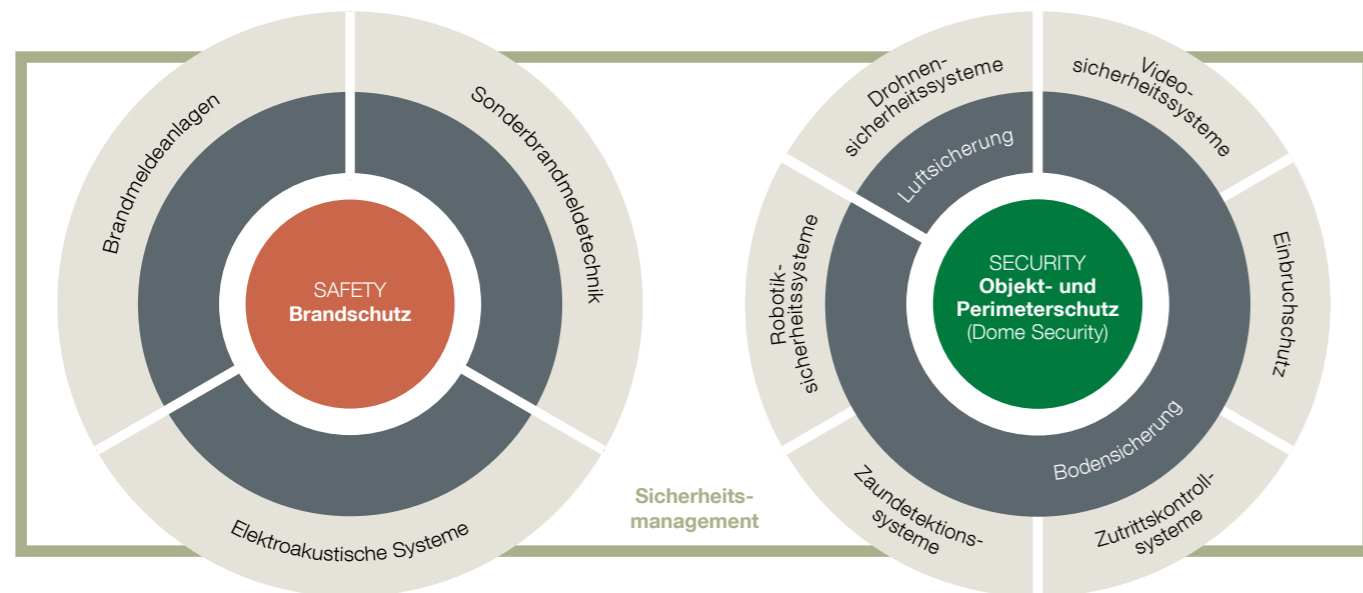

Besonders. Sicher.

An aerial photograph of an industrial facility, possibly a power plant or refinery, with several large white buildings and tall chimneys. A large, semi-transparent yellow hexagonal grid is overlaid on the scene, forming a dome shape that covers the facility and extends into the sky. The background shows a cityscape and a body of water.

Dome Security: Das Sicherheitskonzept
für den All-Gefahren-Schutz.

**3D-Objekt- und Perimeterschutz zur
Boden- und Luftraumsicherung.**

Willkommen bei der Marke für Sicherheit: Securiton Deutschland

Beim Thema Sicherheit darf es keine Kompromisse geben. Konzepte müssen ganzheitlich gedacht und auf Basis individueller Anforderungen entwickelt werden. Securiton versteht sich daher als Lösungsanbieter für Sie, der Ihnen verlässliche Hightech-Systeme für Security und Safety aus einer Hand bietet und diese intelligent miteinander verzahnt. Hier sehen Sie, für welche Bereiche wir Ihnen konkrete Lösungen bieten: