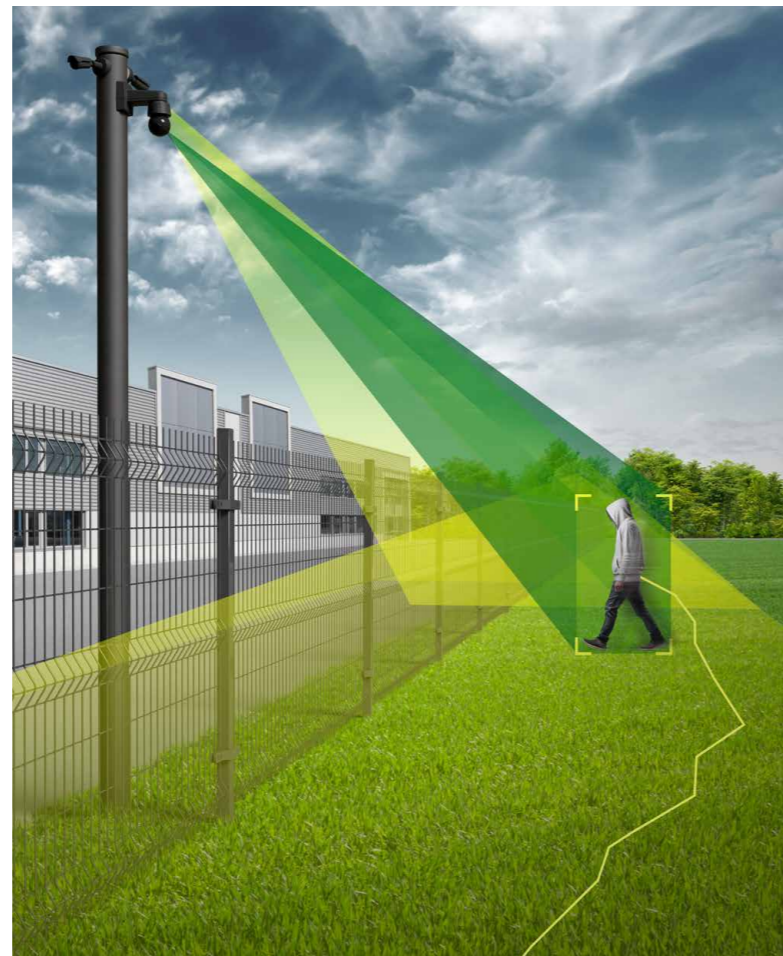

Das Ergebnis? Eine zukunftsweisende Bodensicherung, die Gefahrensituationen nicht nur erkennt, sondern auch aktiv reagiert, Meldungen unmittelbar absetzt und interveniert. Entdecken Sie, wie klassische Sicherheitsmaßnahmen mit innovativer Technologie verschmelzen!

Videosicherheitssysteme

Intelligente Videoüberwachung mit IPS-Technologie schützt als Frühwarnsystem vor Überfällen, Einbrüchen und Vandalismus, informiert in Echtzeit über Unregelmäßigkeiten und ermöglicht ein gezieltes Eingreifen durch das Sicherheitspersonal.

Unsere Videosicherheitslösungen umfassen moderne Überwachungs- und Analysesysteme zur Absicherung von Gebäuden, Infrastrukturen und Arealen. Videomanagement und Videoanalyse aus einem Guss erkennen und melden Bedrohungen bereits in deren Entstehung und unterstützen daneben das Sicherheitspersonal durch ein Höchstmaß an Automatisierung.