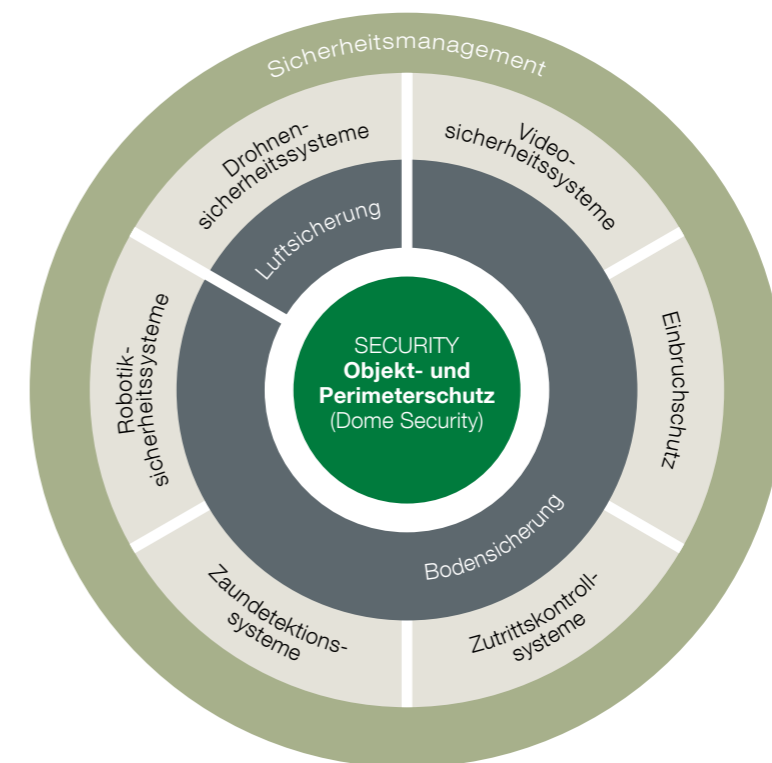

Dome Security: 360°-Sicherheitslösung. Für den individuellen Rundum-Schutz.

Wir unterstützen Anwender und Betreiber dabei, potenzielle Gefahren und Bedrohungen frühzeitig zu erkennen und gezielt zu handeln.

Gemeinsam entwickeln wir passgenaue Strategien und Maßnahmen, die optimal auf individuelle Schutzbedürfnisse abgestimmt sind. Mit einem klaren Fokus auf betriebswirtschaftliche Effizienz konzipieren wir für Sie Lösungen, die nicht nur höchsten Schutz bieten, sondern auch wirtschaftlich überzeugen.

Setzen Sie mit uns auf die Sicherheit, die perfekt zu Ihrem Bedarf passt!

Ihr Schutz. Unsere Mission.

- Maximale Unterstützung von Anwendern bzw. Betreibern**
 - Innerhalb der jeweiligen Unternehmensprozesse
- Ermittlung potenzieller Gefahren und Bedrohungen**
 - Mit Blick auf individuelle Anforderungen
- Erforderliche Strategien und Maßnahmen**
 - Im Hinblick auf definierte Schutzbedürfnisse
- Optimale betriebswirtschaftliche Darstellung passgenauer Lösungen**
 - Mit Fokus auf Beschaffung, Nutzung, Skalierbarkeit bei Erweiterungen

Systeme wachsen zu Lösungen zusammen: Jederzeit für Sie im Einsatz.

Maximieren Sie Ihre Sicherheit mit intelligent vernetzten Lösungen! Kombinierte Alarm- und Sicherheitssysteme vereinen modernste Technologien. Ob Detektion, Prävention oder Intervention – erleben Sie eine neue Dimension des umfassenden Objekt- und Perimeterschutzes, die flexibel auf Ihre individuellen Anforderungen eingeht.