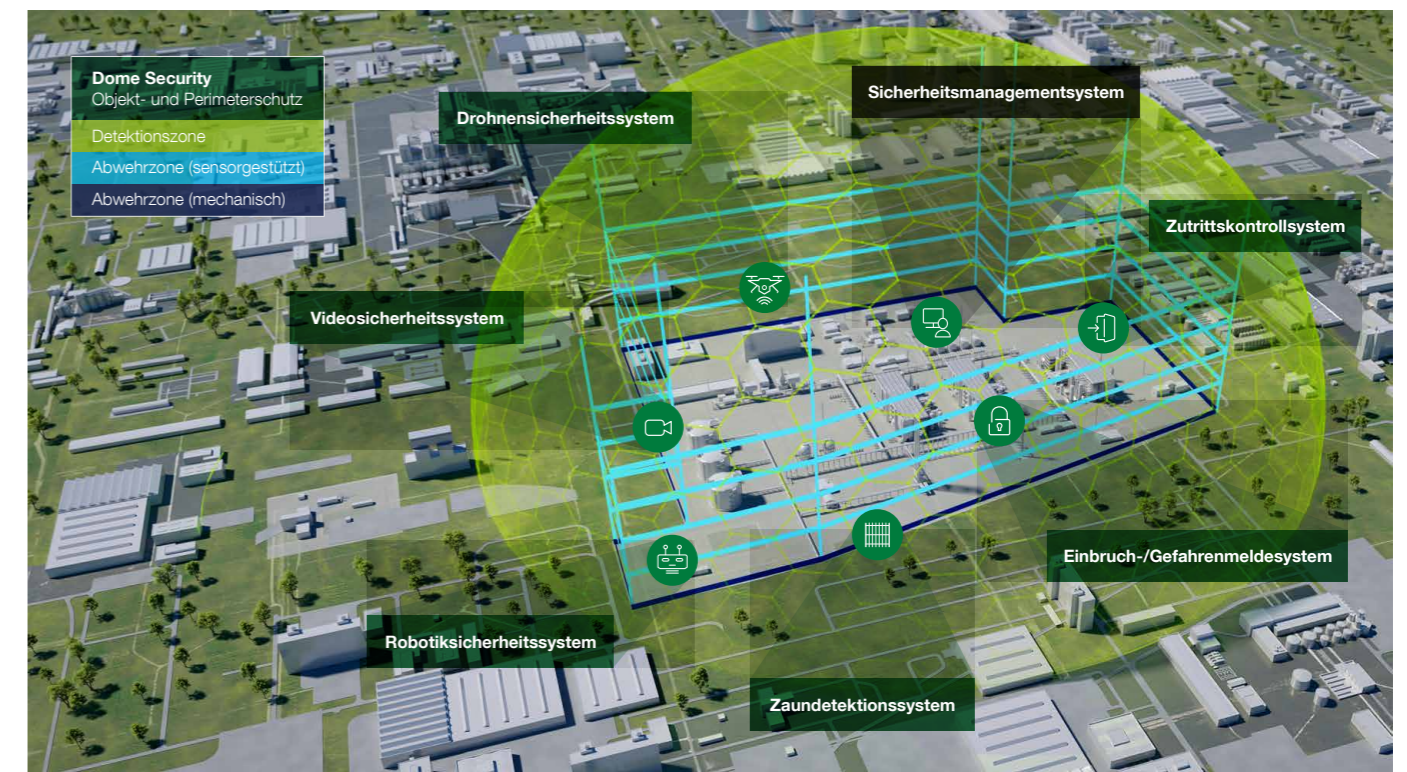

Der All-Gefahren-Schutz durch sich ergänzende Systemlösungen

Unsere intelligenten Alarm- und Sicherheitssysteme werden je nach Bedarf individuell kombiniert. Zielsetzung ist im besten Fall ein umfassender All-Gefahren-Schutz. So ist es möglich, steigenden Anforderungen und sich verändernden Organisationsstrukturen jederzeit gerecht zu werden – mit integrierten

Sicherheitslösungen, die neben der Bodensicherheit auch den Schutz des bodennahen Luftraums berücksichtigen. Egal, ob es sich um weitverzweigte Liegenschaften, einzelne Areale, Gebäude oder sensible Außen- und Innenbereiche handelt – das **Dome-Security-Konzept** steht für lückenlose Sicherheit.